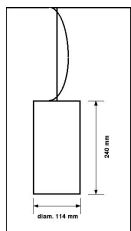

SPEC SHEET

ISIS Xicato Module